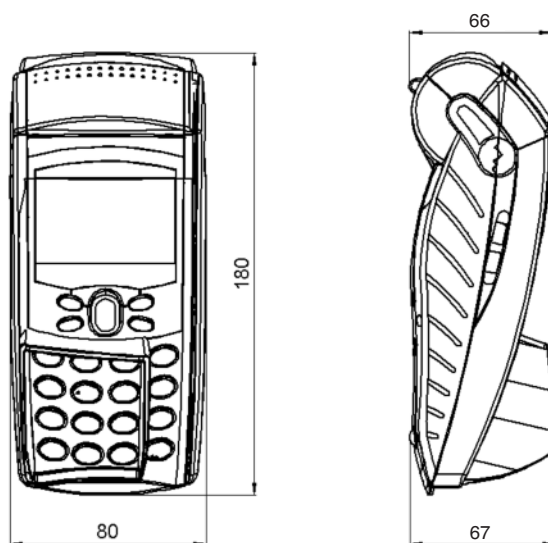

Sagem Flexi Combi

Tekniske specifikationer

Sagem Flexi Combi:

- RISC 32-bit ARM9-mikroprocessor (200 Mips)

- Sikkerhed:

- 32-bit sikkerhedshjælpeprocessor

(DES, 3 DES, MK/SK, DUKPT, RSA,...)

- Visa PED-certificering (online og offline)

Hukommelse: FLASH 32 MB; SDRAM 32 MB

- EMV-godkendt smart card-læser med variabel frekvens

- 2 SAM-læsere (Security Access Module)

- Magnetstribekortlæser: spor 2

- Grafisk display med baggrundsbelysning: 128 x 64 pixel

- Tastatur med baggrundsbelysning: 16 taster, heraf 3 farvetaster

- Funktionstaster med baggrundsbelysning: 6 taster.

Termoprinter: 15 linjer/sek. – nem papirisætning

- Seddelbredde: 57 mm - Rullediameter: 40 mm

- Lydgiver (beeper)

- Forbindelsesboks:

- ethernet forbindelse 10 BaseT 100 baseTX

- forenklet RS232 seriel forbindelse

- 8 volt DC tilslutning

- Strømforsyning primær: 110-230V - 50hz

sekundær: 8 volt DC

Terminalstik: USB-slave + USB-master

- Dimensioner og vægt: 80x180x67 mm, cirka 300 g

Betalingsapplikation

Terminalen leveres med en PBS certificeret debit/kredit løsning, der understøtter både magnet- og chipkort.

N.B. Sagem Flexi Combi omfatter ikke ADSL/Bredbånd abonnement fra teleoperatører. Brug af terminalen er underkastet betingelserne for adgang til bankservere.

Flexi Combi leveres ekskl. space pole monteringsløsning.

Sagem Denmark A/S

Fabriksparken 20 · DK-2600 Glostrup

Phone: +45 43 43 43 95 · Fax: +45 43 43 53 54

info@sagemdenmark.com · www.sagemdenmark.com

Sagem Denmark
INGENICO Group