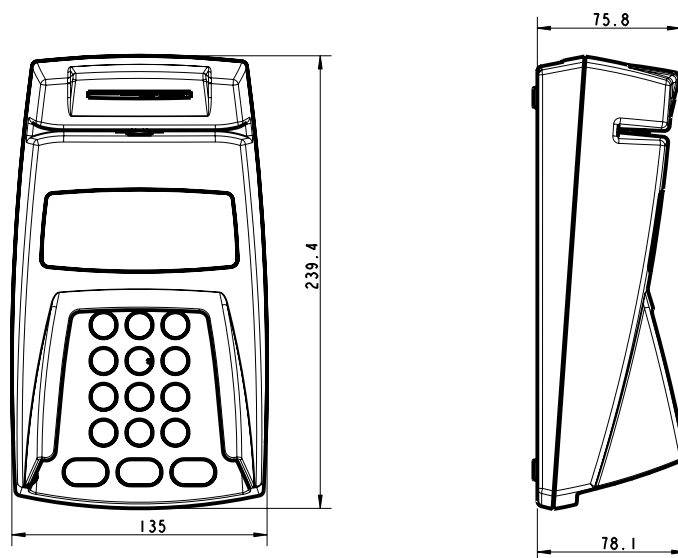

Brugerinterface

Tastatur: Tastatur til PIN-indtastning har runde cifertaster med tydelige markeringer. Ciffer 5 har taktil markering for at hjælpe synshandicappede brugere.

Chipkortlæser: Opfylder ISO 7816 og EMV Level 1 & 2.

Kortlæser, magnetstrimmel: Læser ISO7811-kort.

Understøtter to spor: 1+2 eller 2+3.

Funktionstaster: Omfatter tasterne Annuller, Slet og Enter. Disse taster er aflange. Der er yderligere to taster til andre funktioner, fx valg af applikation. Markeringer kan specialfremstilles.

Display: Grafisk LCD-display (128x64 pixel). Standardskrift på fire linjer a 16 tegn. Displayet har baggrundslys og er placeret i en "tamper evident" sikkerhedszone.

Farver: Standardfarver er sort/rød eller sort.

Elektrisk interface

Strømtilførsel: 230 V/50 Hz-netforsyning.

Seriel tilslutning til POS-terminal: RJ45-stik i henhold til RS232-D. Maksimal kommunikationshastighed 115,2 kbaud.

Montering

Huller for monteringsbeslag med snaplås.

Brugstemperatur

Fra 0 C° til + 40 C°. Af sikkerhedshensyn slettes krypteringsnøgler ved ekstreme temperaturer.

Betalingsapplikation

Terminalen leveres med en PBS certificeret debit/kredit løsning, der understøtter både magnet- og chipkort.

Kommunikation med indløser (f.eks. PBS) sker ved en af følgende metoder

Teletilslutning (med modem option)

Modem V.22, RJ11 stik, telekabel medfølger.

ISDN BRI, s-bus, RJ45 patchkabel medfølger.

Ethernet forbindelse

RJ45 stik, IEEE802.3, 100 Base-T.

Integration

Dokumentation og seriel API til Windows (dll) eller Java.

Support til integration leveres af Sagem Danmark.