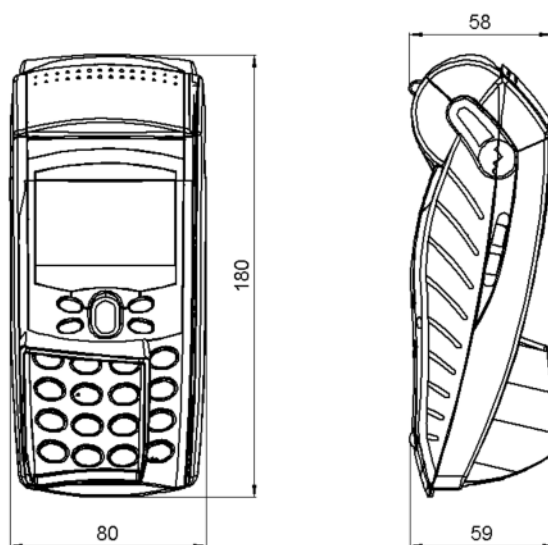

Sagem Flexi Mobil

Tekniske specifikationer

Sagem Flexi Mobil:

- RISC 32-bit ARM9-mikroprocessor (200 Mips)
- Sikkerhed:
 - 32-bit sikkerhedshjælpeprocessor (DES, 3 DES, MK/SK, DUKPT, RSA,...)
 - Visa PED-certificering (online og offline)
- Hukommelse: FLASH 8 MB; SDRAM 8 MB
- EMV-godkendt smart card-læser med variabel frekvens
- Tre SAM-læsere (Security Access Module) + 1 SIM-kort
- Magnetstribekortlæser: spor 1, 2
- Grafisk display med baggrundsbelysning: 128 x 64 pixel
- Tastatur med baggrundsbelysning: 16 taster, heraf 3 farvetaster
- Funktionstaster med baggrundsbelysning: 6 taster.
- Termoprinter: 15 linjer/sek. – nem papirisætning
- Seddelbredde: 58 mm - Rullediameter: 40 mm
- Lydgiver (beeper)
- Kommunikation: GPRS/GSM (900, 1800, 1900)
- NiMh-batterier: 180 timer transmissionstid (typisk), 200 timer standby (GPRS)
- Terminalstik: USB-slave + USB-master
- Dimensioner og vægt: 80x180x59 mm, cirka 475 g